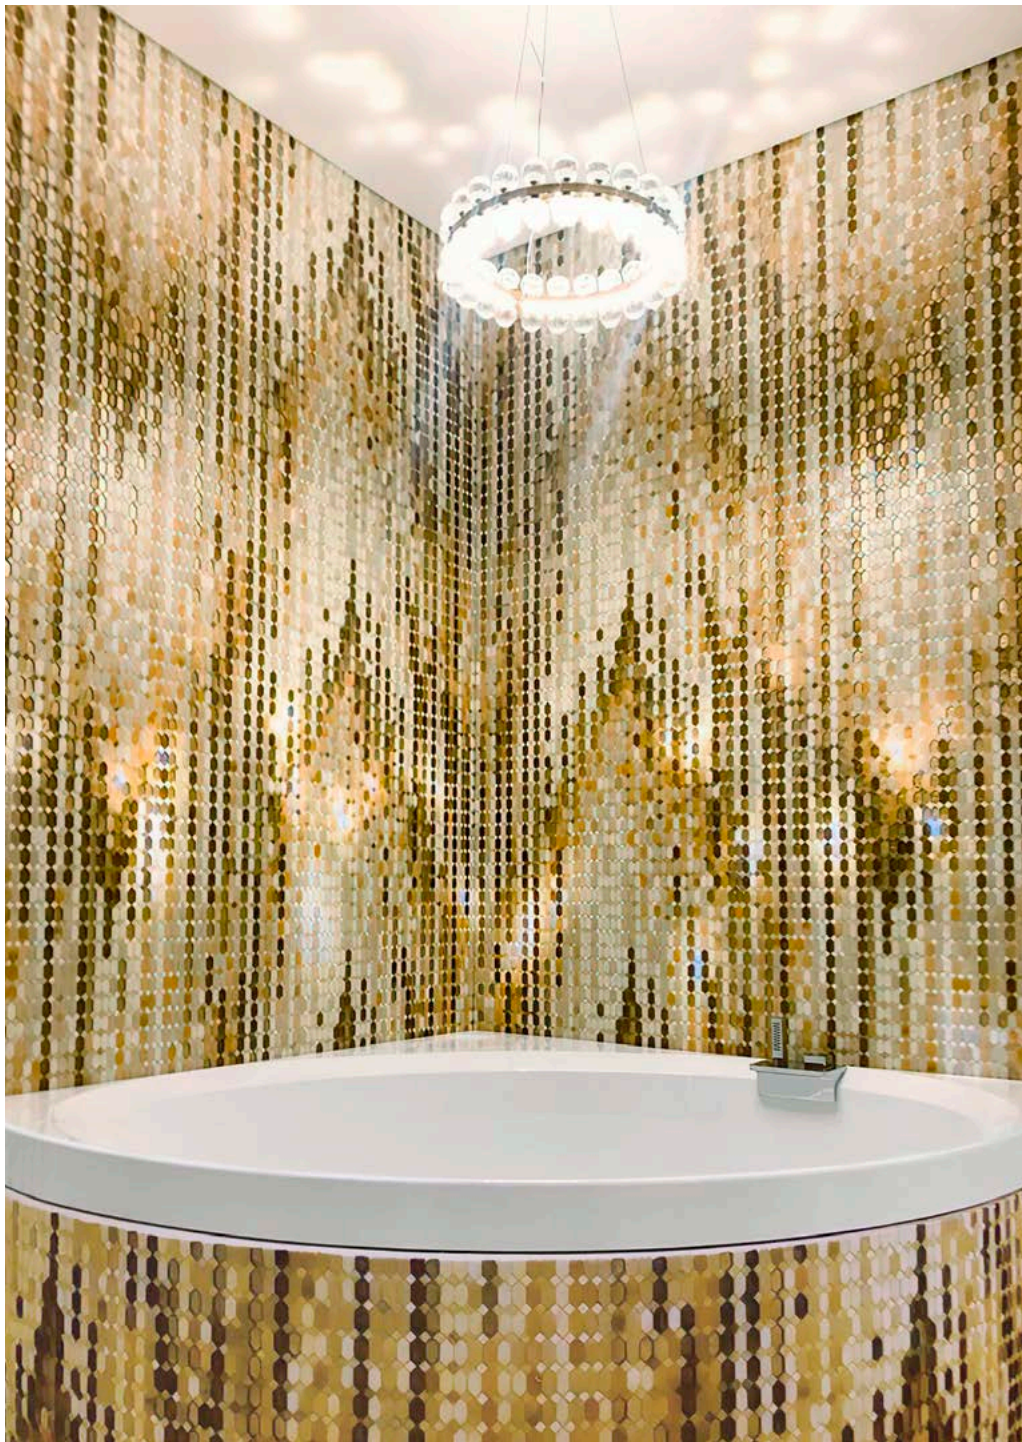

Suite Alcova